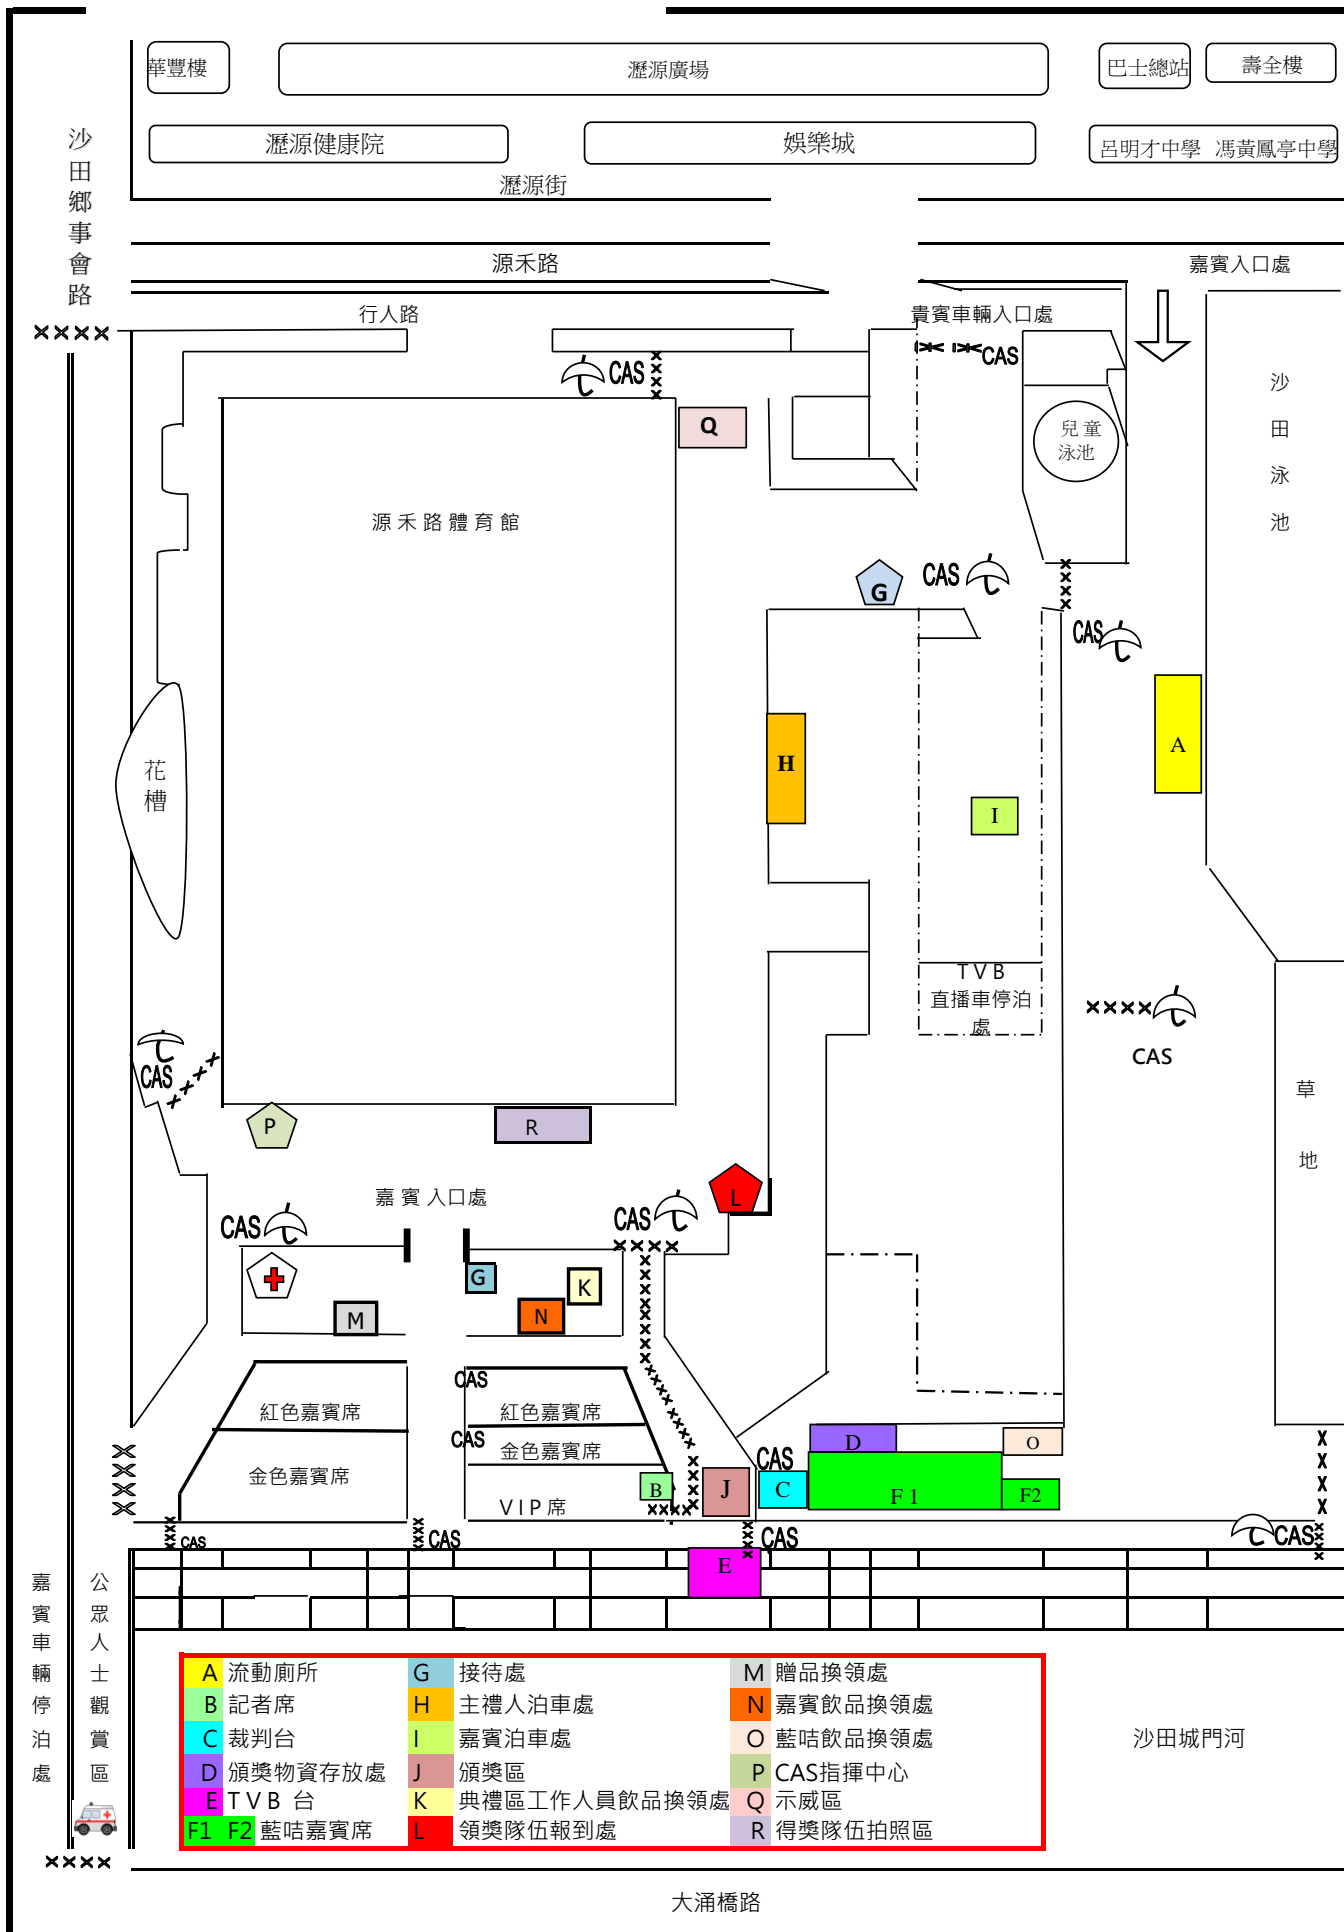

沙田龍舟競賽典禮區場地圖

- | | | |
|-------------|----------------|-----------|
| A 流動廁所 | G 接待處 | M 贈品換領處 |
| B 記者席 | H 主禮人泊車處 | N 嘉賓飲品換領處 |
| C 裁判台 | I 嘉賓泊車處 | O 藍咭飲品換領處 |
| D 頒獎物資存放處 | J 頒獎區 | P CAS指揮中心 |
| E TVB 台 | K 典禮區工作人員飲品換領處 | Q 示威區 |
| F1 F2 藍咭嘉賓席 | L 領獎隊伍報到處 | R 得獎隊伍拍照區 |