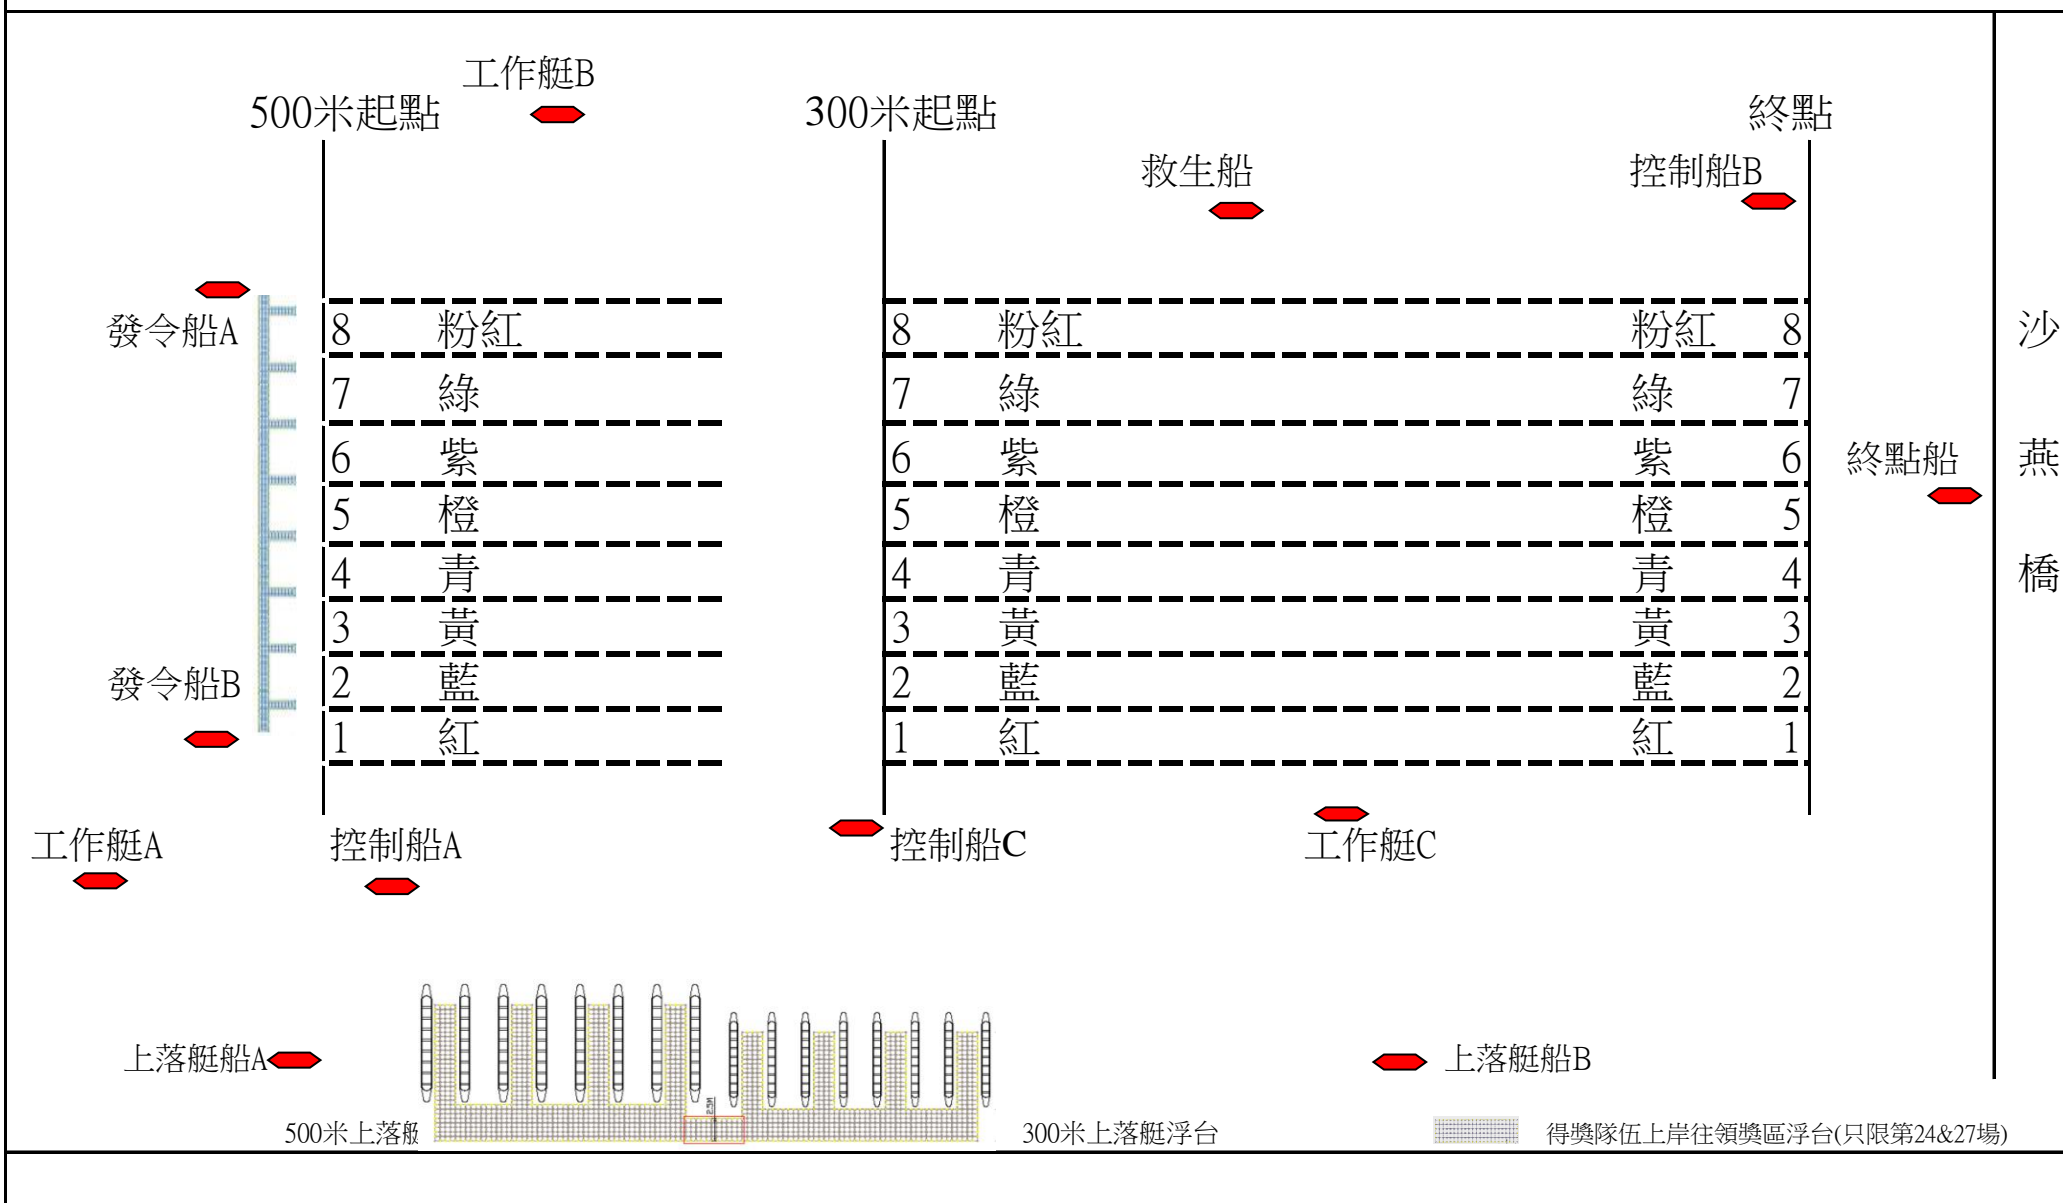

沙田龍舟競賽航道示意圖

富豪花園

河畔花園

沙田運動場

源禾遊樂場

沙田泳池

快艇

|