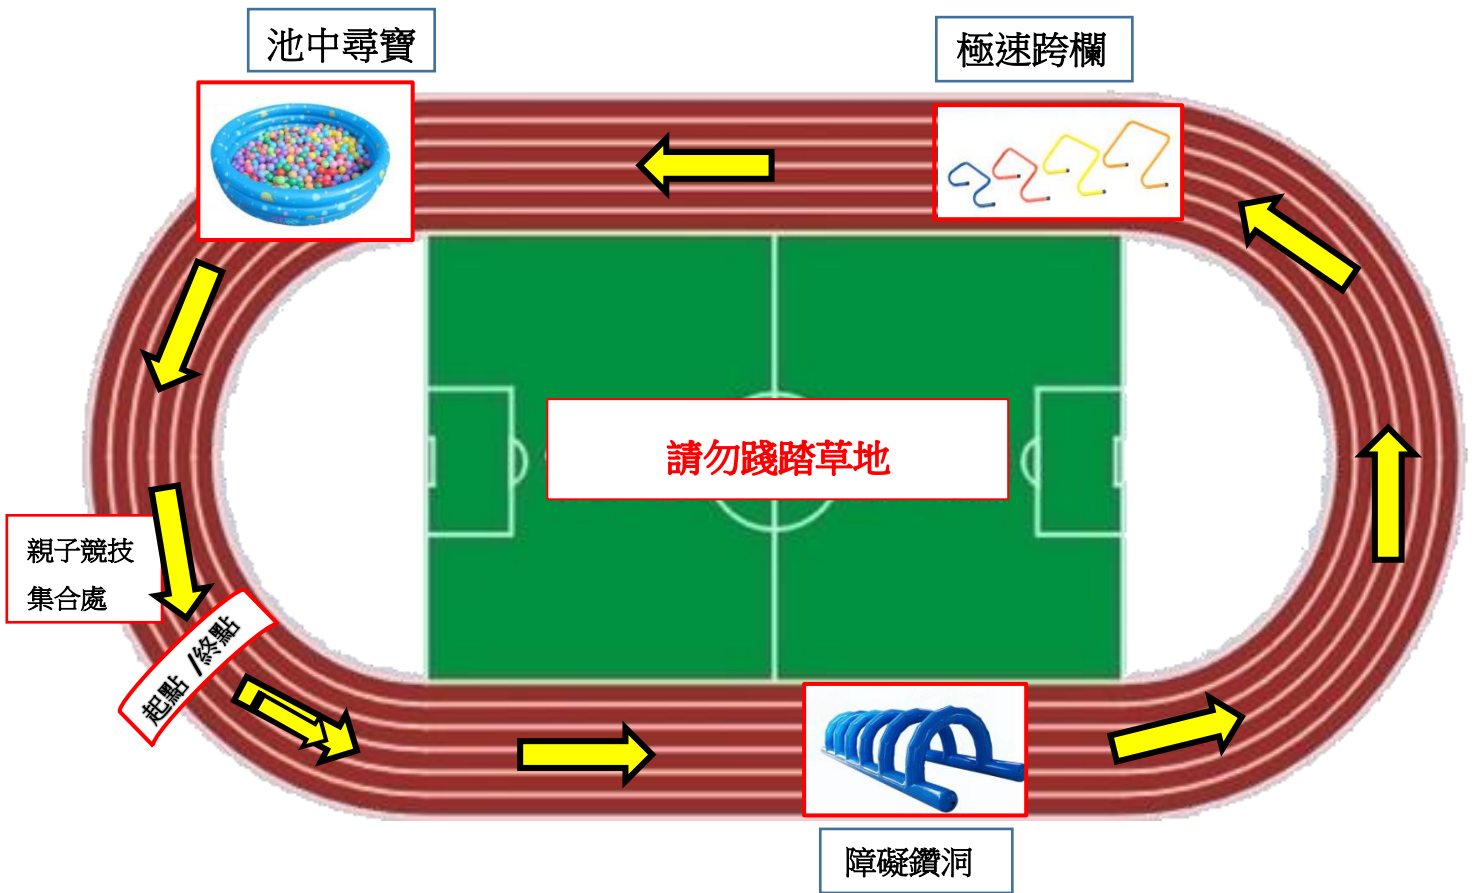

400 米親子競技障礙賽

障礙鑽洞

家長及小朋友均須穿越障礙鑽洞。

極速跨欄

家長及小朋友均須跨越矮欄。

池中尋寶

在波波池中揀選任何一隻『豬豬公仔』，然後由小朋友拿著與家長手拖手跑回終點。