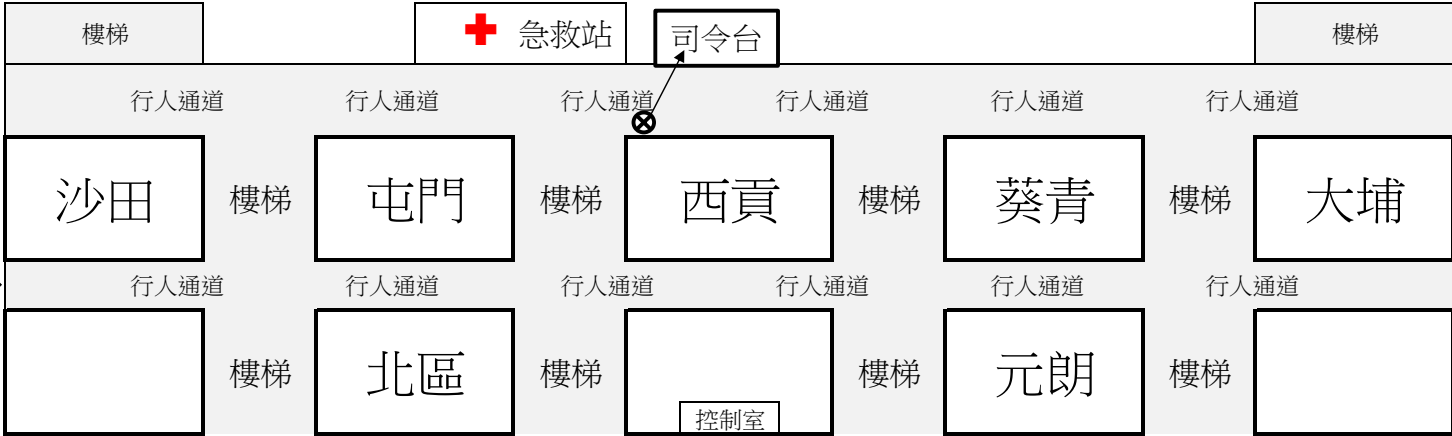

熱身池
09:00-18:00

第32屆新界區際水運大會
場地指示圖

召集處

典禮台

主池

觀眾/運動員入口

↑
正門
閘口

成績公佈
領獎處

觀眾/運動員入口