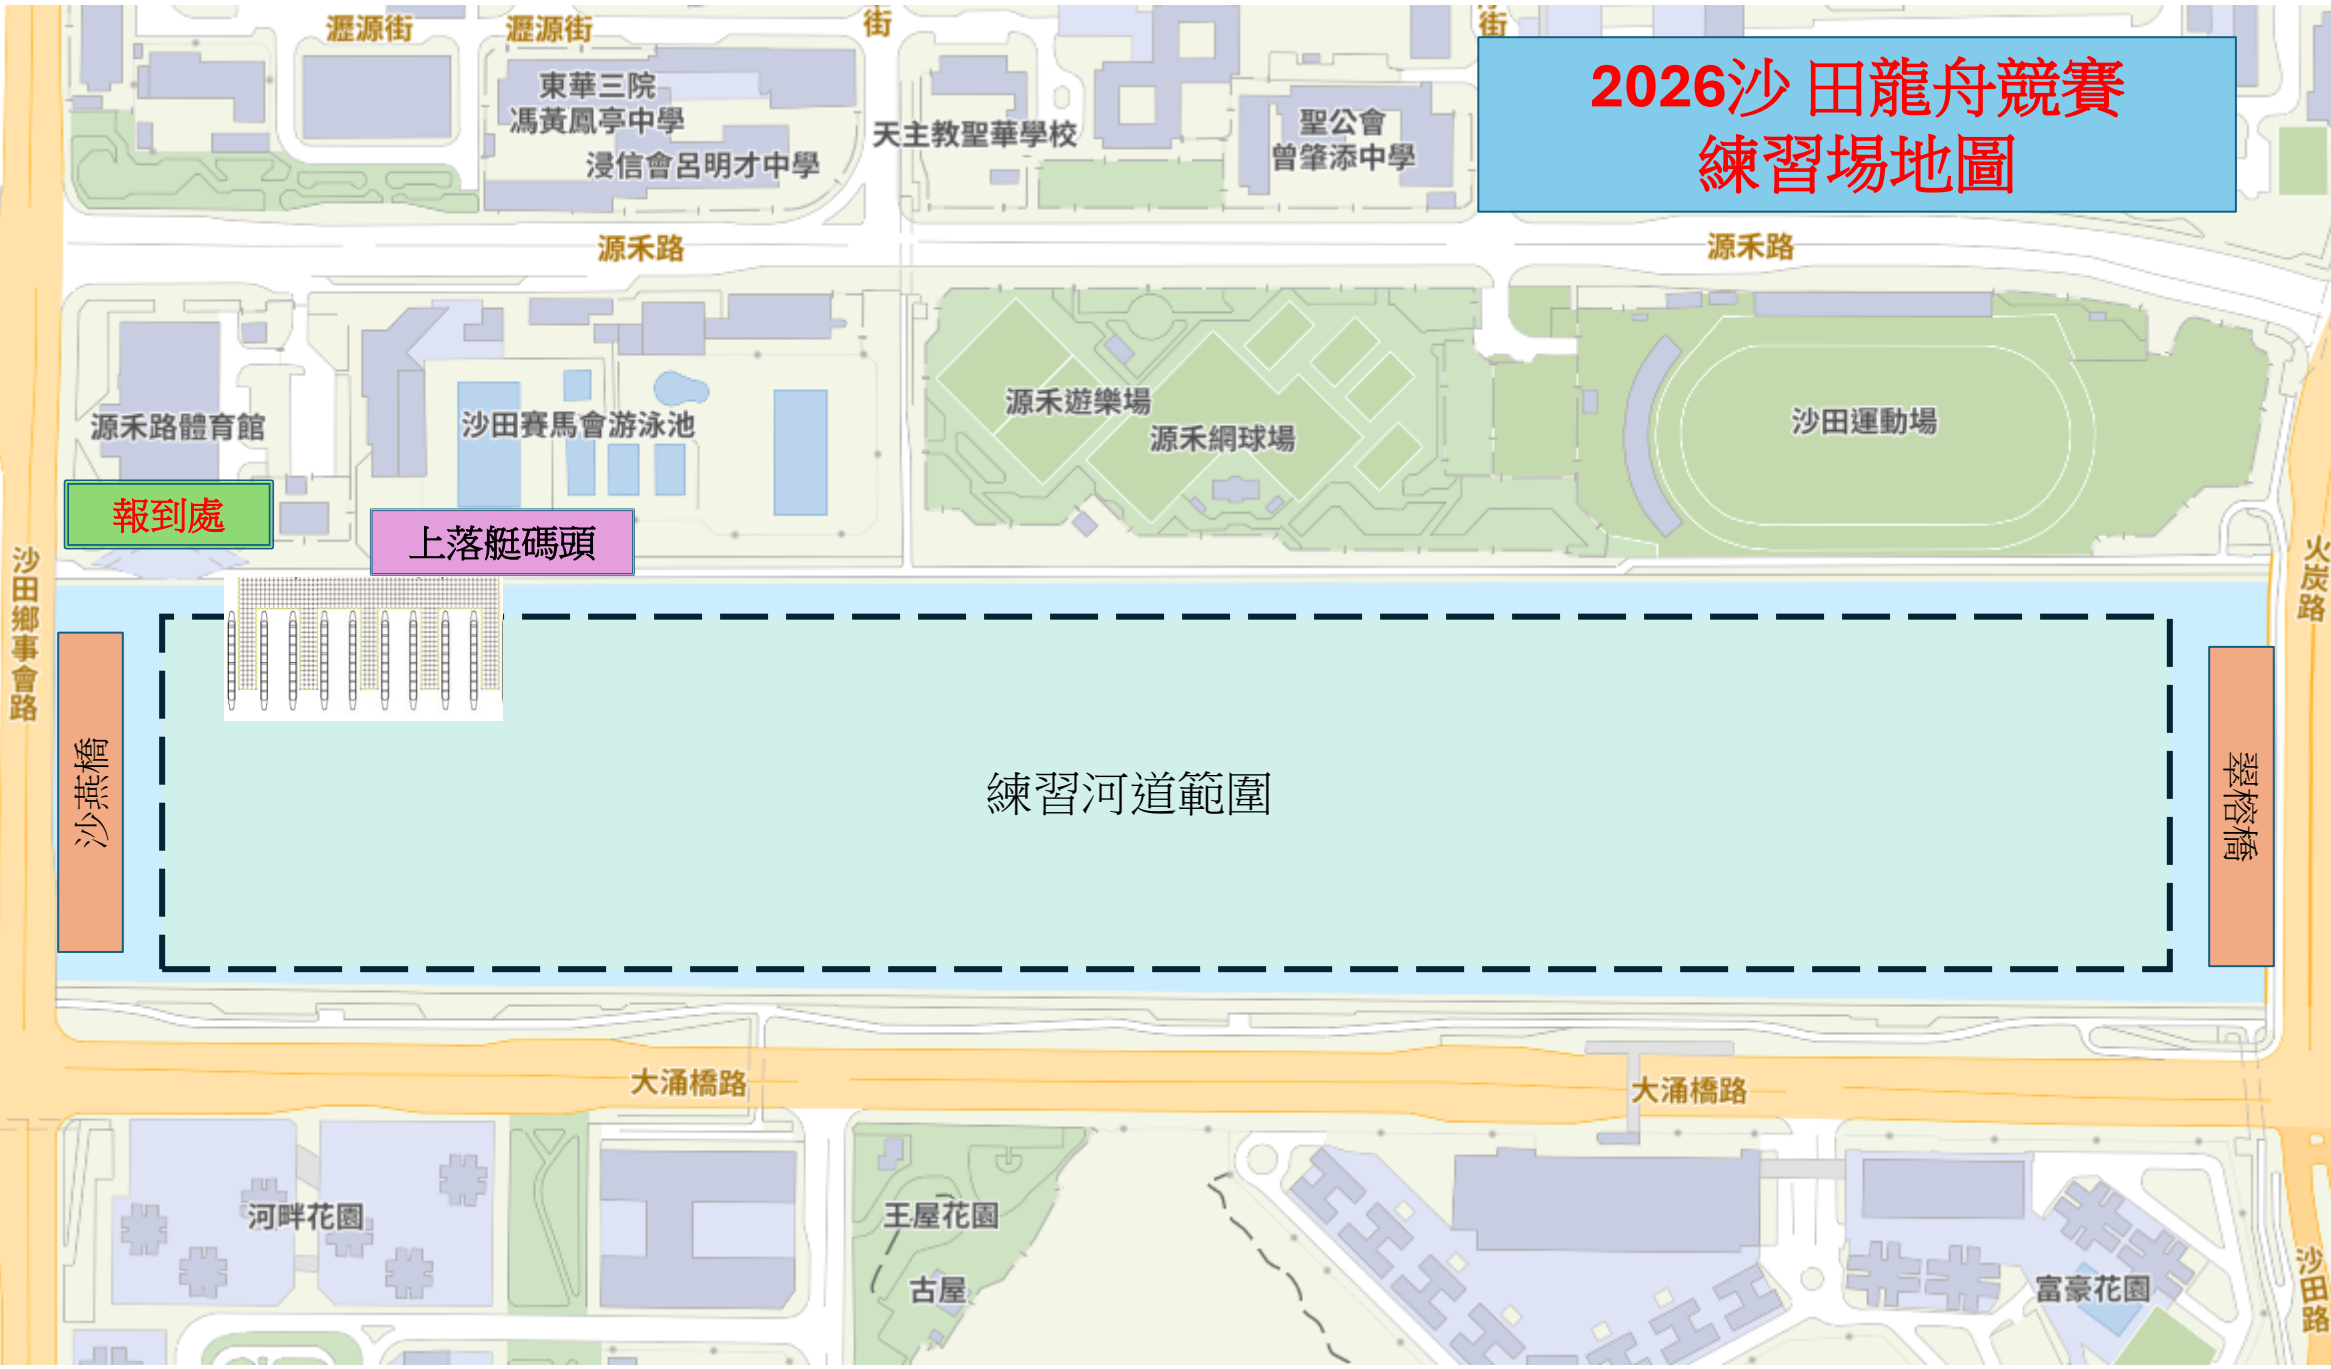

2026沙田龍舟競賽 練習場地圖

報到處

上落艇碼頭

練習河道範圍

沙燕橋

翠榕橋

灑源街

灑源街

街

街

東華三院
馮黃鳳亭中學
浸信會呂明才中學

天主教聖華學校

聖公會
曾肇添中學

源禾路

源禾路

源禾路體育館

沙田賽馬會游泳池

源禾遊樂場

源禾網球場

沙田運動場

沙田鄉事會路

火炭路

大涌橋路

大涌橋路